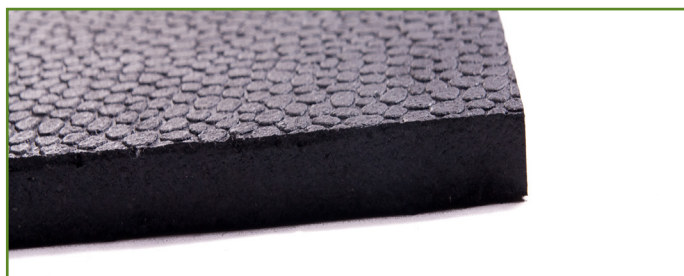

Гумові мати товщиною 12 мм

Міцні гумові мати товщиною 12 мм ідеально підходять для застосування в різних приміщеннях і в різних цілях; прості у використанні.

Загальні технічні характеристики

Використання:	Економічно вигідне рішення для покриття стійл для однієї або декількох тварин для зниження рівня стресу і втоми, а також в інших цілях.
Сумісність:	Підходять для установки на будь-якій твердій поверхні
Склад:	Гума 100% вторинної переробки.
Верхня сторона:	Спеціально розроблена протиковзаюча, водовідштовхувальна поверхня не допускає накопичення води.
Нижня сторона:	Рифлена, не допускає накопичення рідини.

Розміри

Товщина:	12,70 мм (+/- 0,76 мм)
Максимальна довжина:	1828 мм (+/- 0,79 мм)
Ширина:	1220 мм (+/- 0,79 мм)

Дополнительная информация

Приблизна вага:	15,38 кг/м ² (+/- 0,045 кг)
Монтаж:	Установка за допомогою дюбелів-цвяхів для бетонних поверхонь.
Примітка:	Даний мат являє собою литий виріб зазначених розмірів. Можливі відхилення в товщині і інших розмірах.