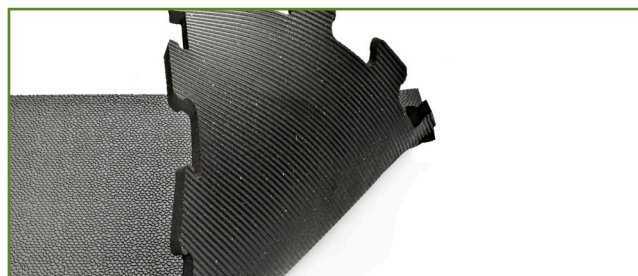

### Склад:

Спеціально розроблена гума, 100% вторинної переробки

### Верхня сторона:

Противозаюча водовідштовхувальна поверхня, не допускає скупчення води.

### Нижня сторона:

Рифлена поверхня, яка не допускає скупчення рідини.