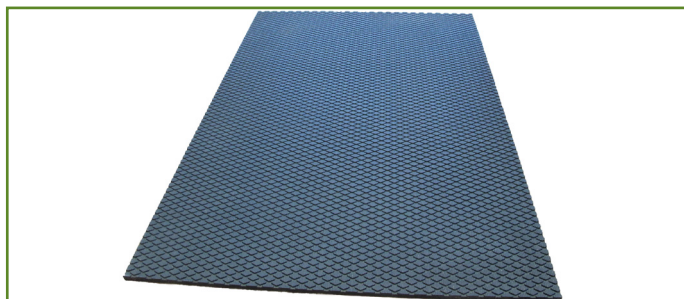

Ми раді представити наш новий продукт - мати Maxgrip. Високоякісне гумове покриття було спеціально розроблене для утримання м'ясних порід великої рогатої худоби з відгодівлею в стійлах, при якому особливо важливо домогтися більш високої сили зчеплення кінцівок з поверхнею. На прохання фермерів, для недопущення ковзання в цих непростих умовах, компанією Animat були створені мати з підвищеним рівнем стійкості. Завдяки якісним технологіям, що використовуються при їх виробництві, і з цим новим продуктом компанії Animat оптимальний рівень комфорту Вашим коровам гарантований.

Загальні технічні характеристики

Використання:	Для забезпечення високоміцної поверхні в корівниках з стійловим безприв'язним утриманням, головним чином, для худоби м'ясних порід.
Сумісність:	Підходить для покриття бетонних та щільних підлог в існуючих або в корівниках, що споруджуються.
Склад:	Гума 100% вторинної переробки.
Верхня сторона:	Протиковзаюча і водовідштовхувальна поверхня, яка не допускає накопичення рідких відходів і забезпечує високий рівень стійкості в складних умовах.
Нижня сторона:	Гладка і рівна нижня поверхня.

Розміри

Товщина:	20,57 мм (+/- 0,76 мм)
Розміри:	Мати виготовляються повністю під замовлення відповідно до наданих креслень, корівників які проектується або розмірами існуючих корівників.
Анкерні кріплення:	Доступні різні розміри, більш детальна інформація вказана в нашому каталозі з комплектуючими деталями.