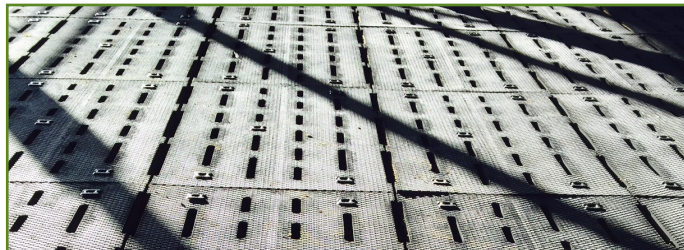

Ми раді представити наш новий продукт - мати Maxgrip. Високоякісне гумове покриття було спеціально розроблене для утримання м'ясних порід великої рогатої худоби з відгодівлею в стійлах, при якому особливо важливо домогтися більш високої сили зчеплення кінцівок з поверхнею. На прохання фермерів, для недопущення ковзання в цих непростих умовах, компанією Animat були створені мати з підвищеним рівнем стійкості. Завдяки якісним технологіям, що використовуються при їх виробництві, і з цим новим продуктом компанії Animat оптимальний рівень комфорту Вашим коровам гарантований.

Загальні технічні характеристики

Використання:	Для забезпечення високоміцної поверхні в корівниках з стійловим безприв'язним утриманням, головним чином, для худоби м'ясних порід.
Сумісність:	Підходить для покриття бетонних та щільних підлог в існуючих або в корівниках, що споруджуються.
Склад:	Гума 100% вторинної переробки.
Верхня сторона:	Протиковзаюча і водовідштовхувальна поверхня, яка не допускає накопичення рідких відходів і забезпечує високий рівень стійкості в складних умовах.
Нижня сторона:	Гладка і рівна нижня поверхня.

Розміри

Товщина:	20,57 мм (+/- 0,76 мм)
Розміри:	Мати виготовляються повністю під замовлення відповідно до наданих креслень, корівників які проектується або розмірами існуючих корівників.
Анкерні кріплення:	Доступні різні розміри, більш детальна інформація вказана в нашому каталозі з комплектуючими деталями.