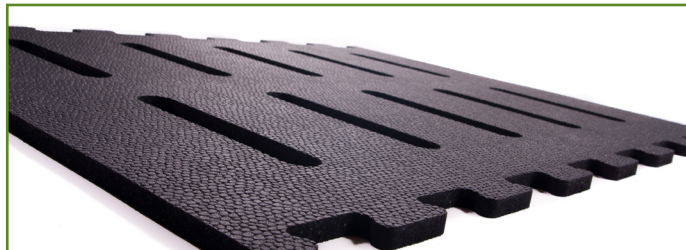

Гумове покриття для щілинних підлог

Гумове покриття для щілинних підлог Animat - це ідеальне рішення для забезпечення комфортного утримання великої рогатої худоби в усіх приміщеннях Вашої ферми. За допомогою нових удосконалених анкерних кріплень укладання даних матів стало ще більш легким. Запропонована нами система відрізняється простотою та ефективністю.

Загальні технічні характеристики

Використання:	Щілинні підлоги
Сумісність:	Підходить для покриття бетонних щілинних підлог в існуючих або споруджуваних корівниках.
Склад:	Спеціально розроблена гума, 100% вторинної переробки.
Верхня сторона:	Противоззаюча водовідштовхуюча поверхня, не допускає накопичення води. Рифлена поверхня, не допускає накопичення рідини.
Нижня сторона:	

Розміри

Товщина:	19 мм (+/- 0,76 мм)
Розміри:	Всі наші гумові покриття для щілинних підлог виготовляються під замовлення відповідно до наданих креслень, за розмірами існуючих приміщень, чи тих, що споруджуються.
Анкери:	Доступні различные размеры, более подробная информация представлена в каталоге комплектующих деталей.